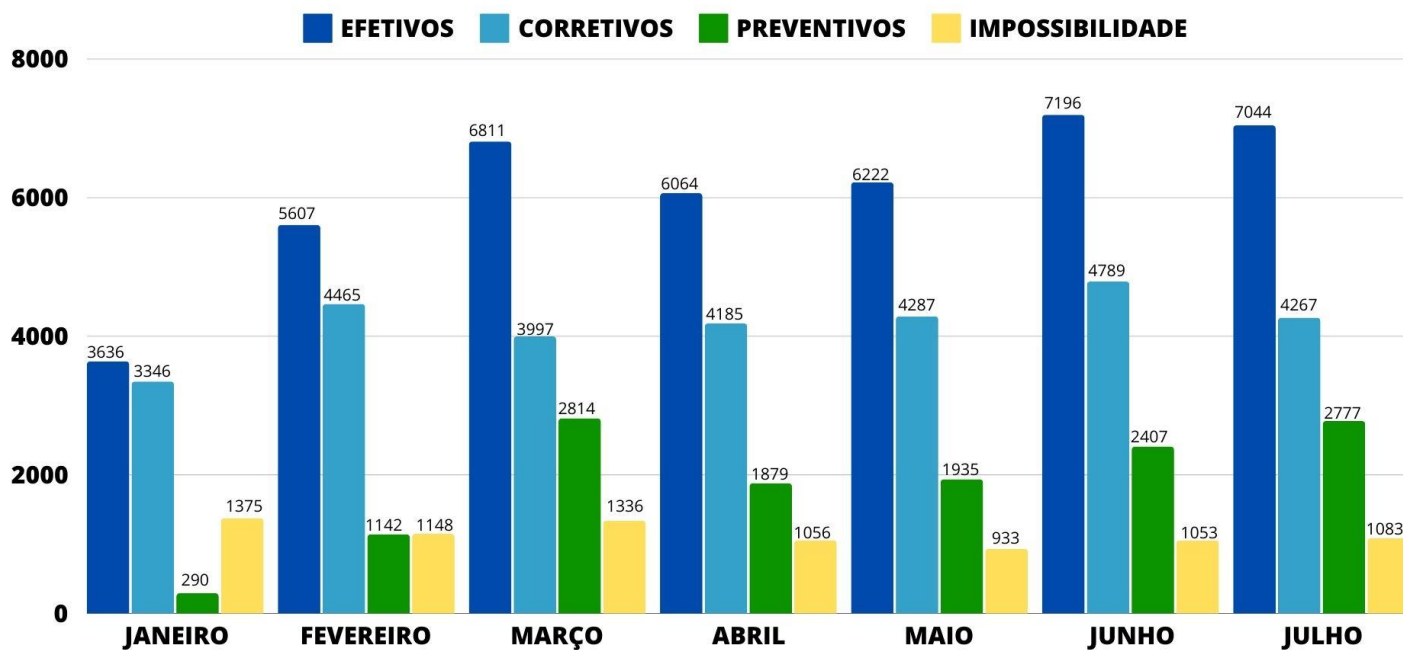

1. Cadastro da rede municipal de iluminação pública

O cadastro base do parque de iluminação de Campinas é composto por 139751 pontos luminosos. Conforme as premissas contratuais, a concessionária deverá manter o cadastro permanentemente atualizado ao longo de todo prazo da concessão, conforme diretrizes do ANEXO 2 – CADERNO DE ENCARGOS.

Durante o processo de modernização/eficientização do sistema de iluminação pública foram encontrados diversos pontos luminosos do cadastro base em áreas geográficas que não fazem parte da concessão. Cito: pontos em condomínios particulares, em áreas do estado, entre outros.

2. Relatórios por logradouro da manutenção e operação

ATENDIMENTOS REALIZADOS - 2024

2.1 Índice de cumprimento dos prazos da operação e manutenção

- ✓ Na imagem abaixo encontram-se os valores para os índices de cumprimento de prazos da operação e manutenção referente aos meses desse ano. O índice do mês de junho teve o valor de 97,72% que na faixa de performance corresponde a nota máxima 1.