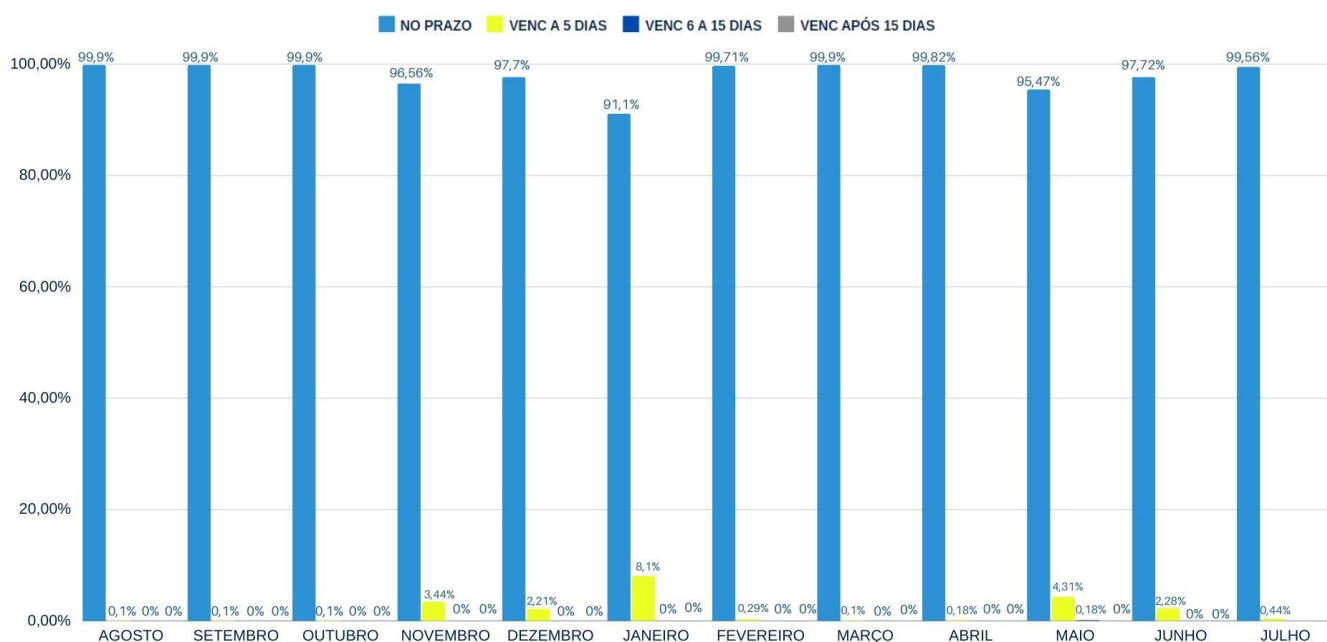

ATENDIMENTOS QUANTO AO PRAZO

2.2 Relatório de acompanhamento mensal – Manutenção Emergencial

- ✓ O relatório da manutenção emergencial referente ao mês de junho está disposto no anexo II.

2.3 Relatório de acompanhamento mensal – Manutenção Preditiva

- ✓ Atividade não existente no período.