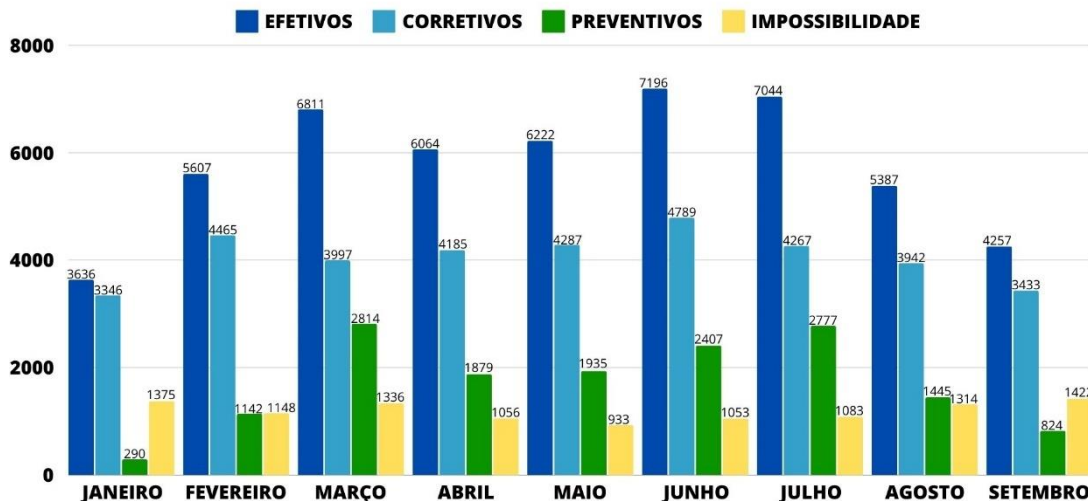

1. Cadastro da rede municipal de iluminação pública

O cadastro base do parque de iluminação de Campinas é composto por 139751 pontos luminosos. Conforme as premissas contratuais, a concessionária deverá manter o cadastro permanentemente atualizado ao longo de todo prazo da concessão, conforme diretrizes do ANEXO 2 – CADERNO DE ENCARGOS.

Durante o processo de modernização/eficientização do sistema de iluminação pública foram encontrados diversos pontos luminosos do cadastro base em áreas geográficas que não fazem parte da concessão. Cito: pontos em condomínios particulares, em áreas do estado, entre outros.

2. Relatórios por logradouro da manutenção e operação

ATENDIMENTOS REALIZADOS - 2024

2.1 Índice de cumprimento dos prazos da operação e manutenção

- ✓ Na imagem abaixo encontram-se os valores para os índices de cumprimento de prazos da operação e manutenção referente aos meses desse ano. O índice do mês de junho teve o valor de 97,27% que na faixa de performance corresponde a nota máxima 1.