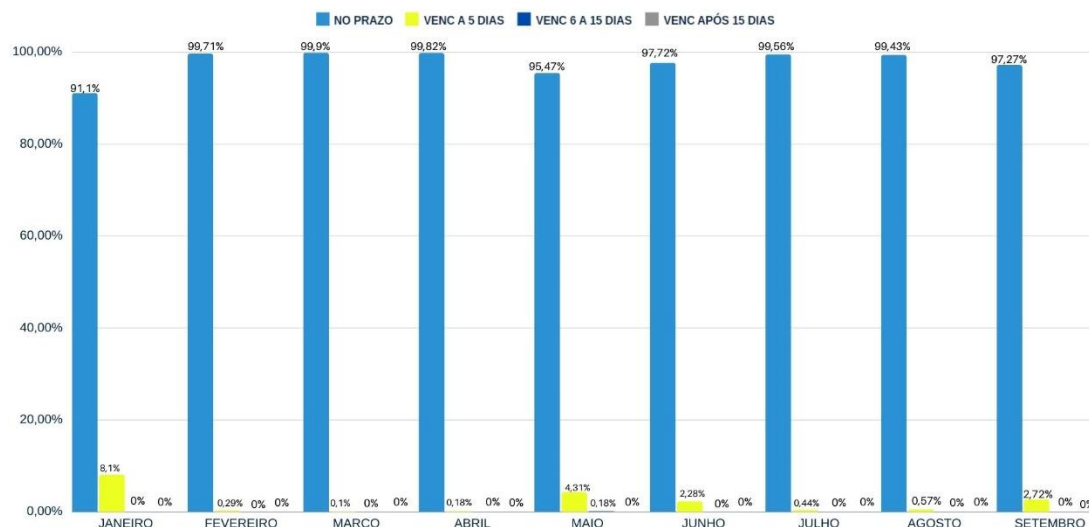

ATENDIMENTOS QUANTO AO PRAZO