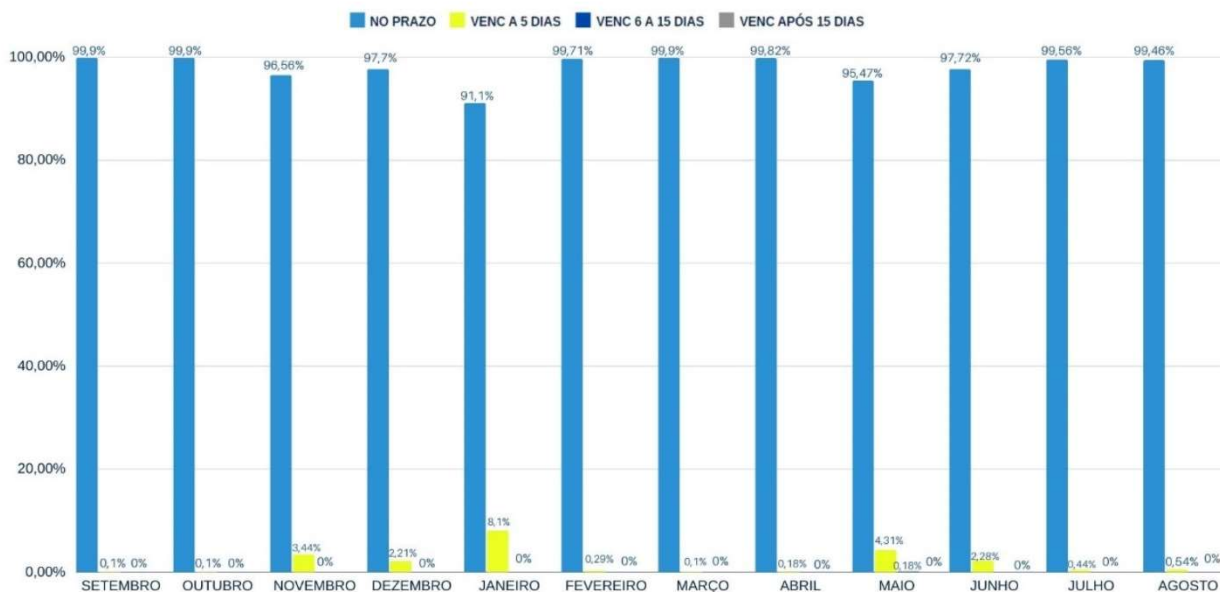

ATENDIMENTOS QUANTO AO PRAZO

2.2 Relatório de acompanhamento mensal – Manutenção Emergencial

- ✓ O relatório da manutenção emergencial referente ao mês de agosto está disposto no anexo II.

2.3 Relatório de acompanhamento mensal – Manutenção Preditiva

- ✓ Atividade não existente no período.

2.4 Relatório de acompanhamento mensal – Manutenção Preventiva

- ✓ O relatório da manutenção preventiva referente ao mês de agosto está disposto no anexo III.

2.5 Áreas de risco de segurança pública, vandalismo e obras

A operação e manutenção da Conecta Campinas deixa registrado nesse relatório fatos relevantes que determinam um grau de dificuldade, retrabalho e risco eminente a segurança pública das equipes envolvidas nessa atividade. Além disso, a manutenção nessas áreas “vermelhas” vem observando constante vandalismo, o qual poderá