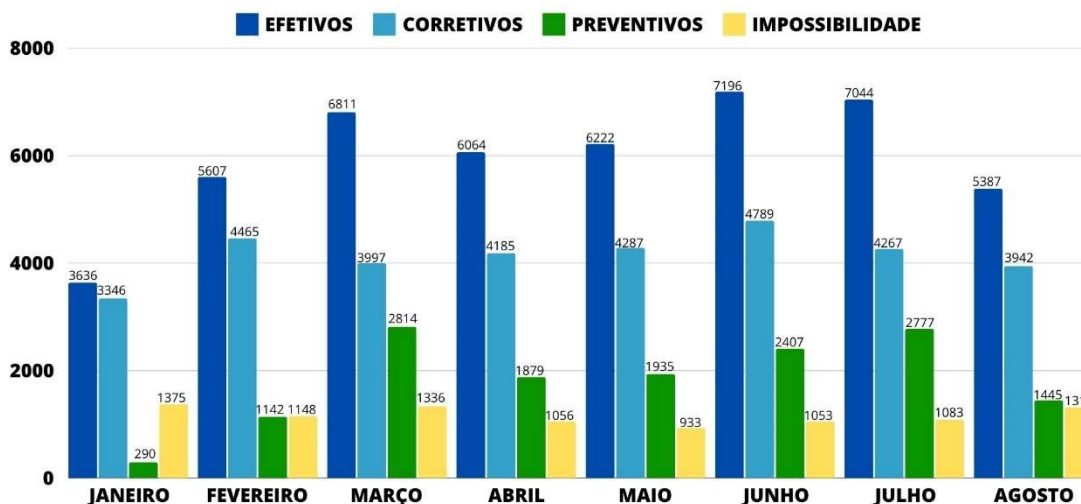

1. Cadastro da rede municipal de iluminação pública

O cadastro base do parque de iluminação de Campinas é composto por 139751 pontos luminosos. Conforme as premissas contratuais, a concessionária deverá manter o cadastro permanentemente atualizado ao longo de todo prazo da concessão, conforme diretrizes do ANEXO 2 – CADERNO DE ENCARGOS.

Durante o processo de modernização/eficientização do sistema de iluminação pública foram encontrados diversos pontos luminosos do cadastro base em áreas geográficas que não fazem parte da concessão. Cito: pontos em condomínios particulares, em áreas do estado, entre outros.

2. Relatórios por logradouro da manutenção e operação

ATENDIMENTOS REALIZADOS - 2024

2.1 Índice de cumprimento dos prazos da operação e manutenção

- ✓ Na imagem abaixo encontram-se os valores para os índices de cumprimento de prazos da operação e manutenção referente aos meses desse ano. O índice do mês de junho teve o valor de 99,46% que na faixa de performance corresponde a nota máxima 1.