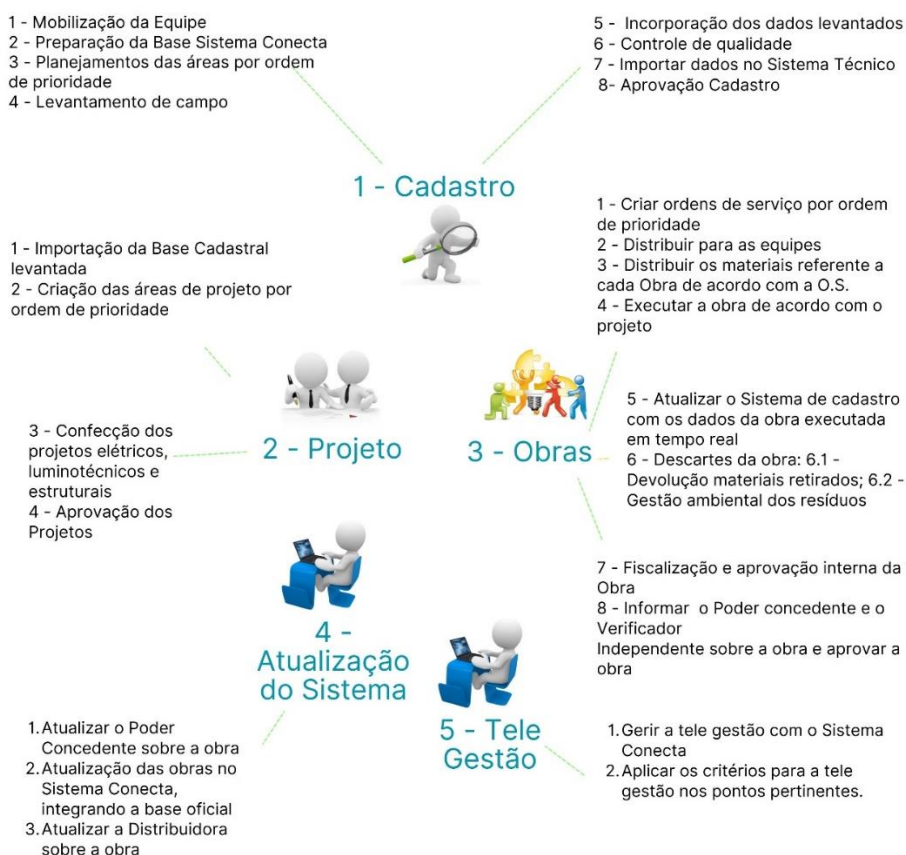

2.12. DESENHO DA OPERAÇÃO DA MODERNIZAÇÃO E EFICIENTIZAÇÃO

Operação - Manutenção e Eficientização

O Desenho da Operação da Manutenção e Eficientização, consiste em, uma sequência de ações interligadas que permitirá uma agilidade e uma flexibilidade no processo, uma vez que após a aprovação de cada etapa mesmo que parcial, já podemos iniciar a próxima etapa.

Este modelo permanecerá por todo o contrato, salvo o Cadastro que será feito uma única vez, a Base Cadastral será atualizada constantemente pelo Sistema da Conecta, permitindo uma gestão integral e online de toda a mobilidade da rede de iluminação pública.

2.13. DOCUMENTAÇÃO DA MODERNIZAÇÃO

A Conecta Campinas disponibilizará para a Prefeitura os seguintes documentos e amostras: