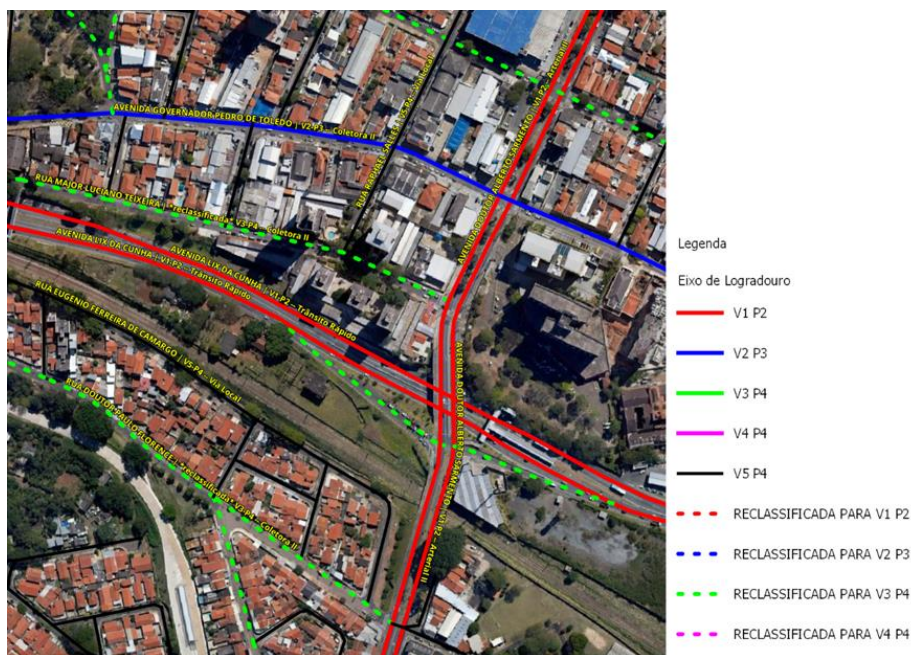

Conforme a classificação viária acima citada, os logradouros não listados tiveram incorporada a informação de velocidade de veículos “V” e de pedestres “P” no SHAPEFILE.

Ao final das duas etapas obtém-se um arquivo SHAPEFILE municipal que serve como fonte de informação para elaboração dos projetos de modernização da Iluminação Pública.