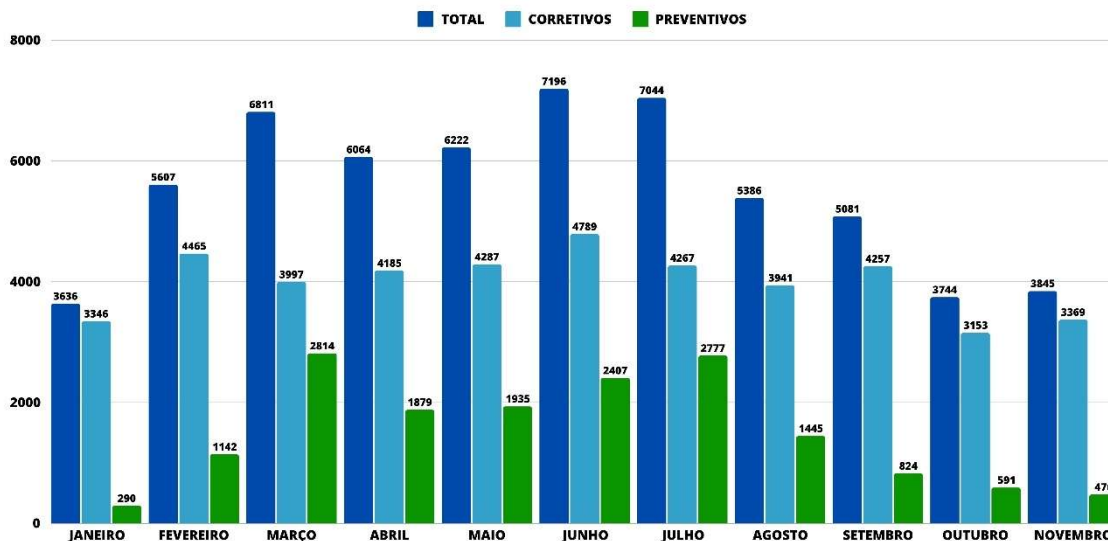

1. Cadastro da rede municipal de iluminação pública

O cadastro base do parque de iluminação de Campinas é composto por 139751 pontos luminosos. Conforme as premissas contratuais, a concessionária deverá manter o cadastro permanentemente atualizado ao longo de todo prazo da concessão, conforme diretrizes do ANEXO 2 – CADERNO DE ENCARGOS.

Durante o processo de modernização/eficientização do sistema de iluminação pública foram encontrados diversos pontos luminosos do cadastro base em áreas geográficas que não fazem parte da concessão. Cito: pontos em condomínios particulares, em áreas do estado, entre outros.

2. Relatórios por logradouro da manutenção e operação

ATENDIMENTOS REALIZADOS - 2024

2.1 Índice de cumprimento dos prazos da operação e manutenção

- ✓ Na imagem abaixo encontram-se os valores para os índices de cumprimento de prazos da operação e manutenção referente aos meses desse ano. O índice do mês teve o valor de 35,28% que na faixa de performance corresponde a nota máxima 1.